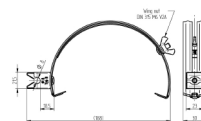

ELIT MØNFEST-CU-Ø8MM

ELIT Mønefeste V2A-Kobber Ø8mm

ELIT Forkobbet rustfri stålklemme til Ø8 mm leder

Teknisk beskrivelse

Justerbar loftlederholder i henhold til EN 62561-4, fremstillet af kobberbelagt rustfrit stål (V2A-Cu) til montering af runde ledere Ø8 mm på kipfliser. Version med Niro-Clip lederholder. Justeres med vingemøtrik. Holder lederen 18,5 mm fra kipflisen. Længde 180-260 mm.

Fordele:

Justerbar loftslederholder i henhold til EN 62561-4
 Lederholder: Ø 8 mm
 Klipsmateriale: rustfrit stål V2A/forkobbet
 Basismateriale: kobber

Produkt navn/ Art.nr/ GTIN	ELIT MØNFEST-CU-Ø8MM/ 40170021/ 7070811204105
Ifølge:	EN 62561-4
	8 - 8
	180 - 260
	280
	35